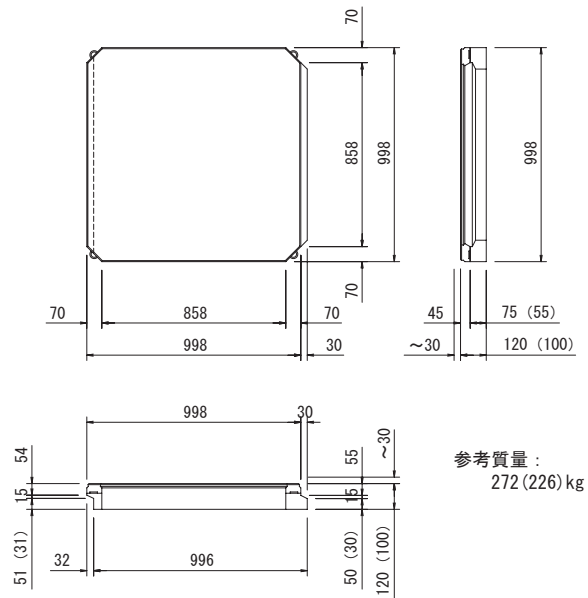

大型張りブロック

目次
索引
製品写真
オリジナル擁壁
カルパート製品
道路用製品
環境保全製品
河川用製品
透斜面用製品
フリーム
農地用製品
大型水路
下水道製品
パイプ
その他取扱製品

規格図

玉石

※ () 内寸法は、t=100の時の寸法

滑面

※ () 内寸法は、t=100の時の寸法

標準断面図