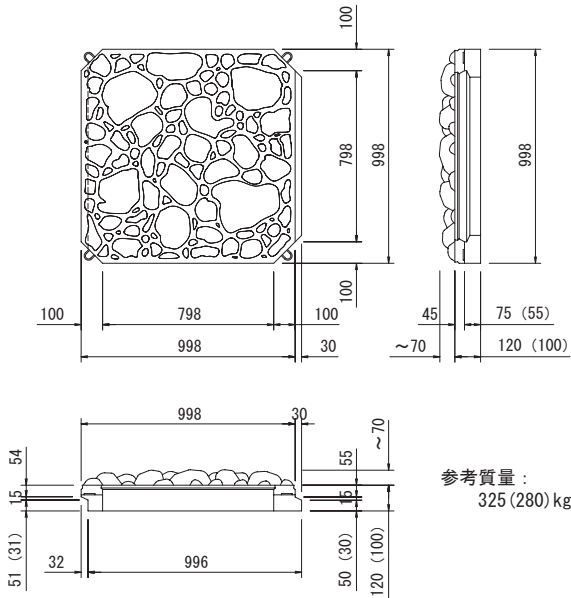

大型張りブロック

目次
索引
製品写真
オリジナル擁壁
カルパート製品
道路用製品
環境保全製品
河川用製品
透斜面用製品
フリーム
農地用製品
大型水路
下水道製品
パイプ
その他取扱製品

規格図

玉石

※ () 内寸法は、t=100の時の寸法

滑面

※ () 内寸法は、t=100の時の寸法

標準断面図