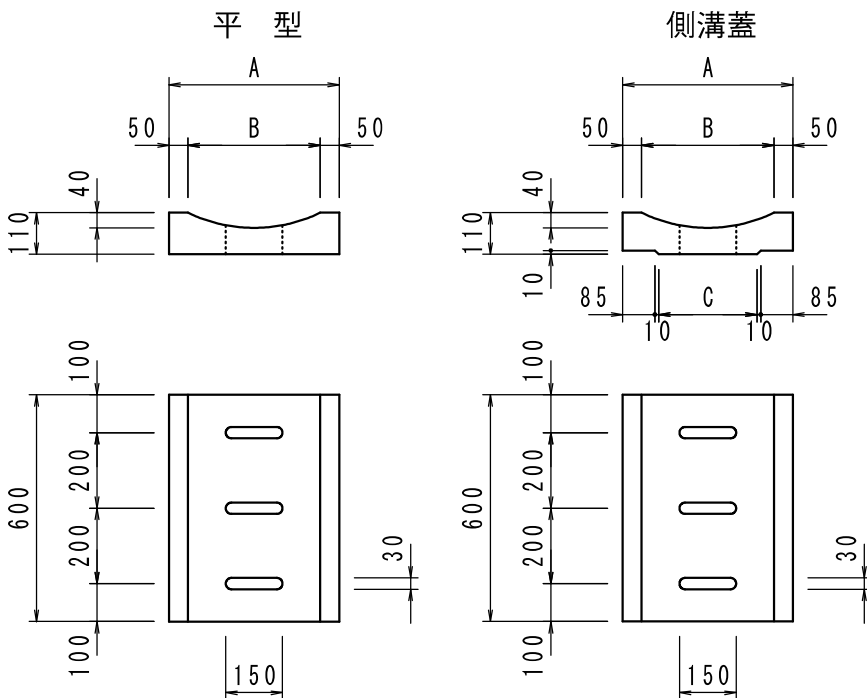

## ■集水型

品名	呼び名	参考質量 (kg)	A	B	C
皿型ブロック 平型	240用	基本型	400	300	-
		集水型			
	300用	基本型	450	350	-
		集水型			
皿型ブロック 側溝蓋	240用	基本型	400	300	210
		集水型			
	300用	基本型	450	350	260
		集水型			