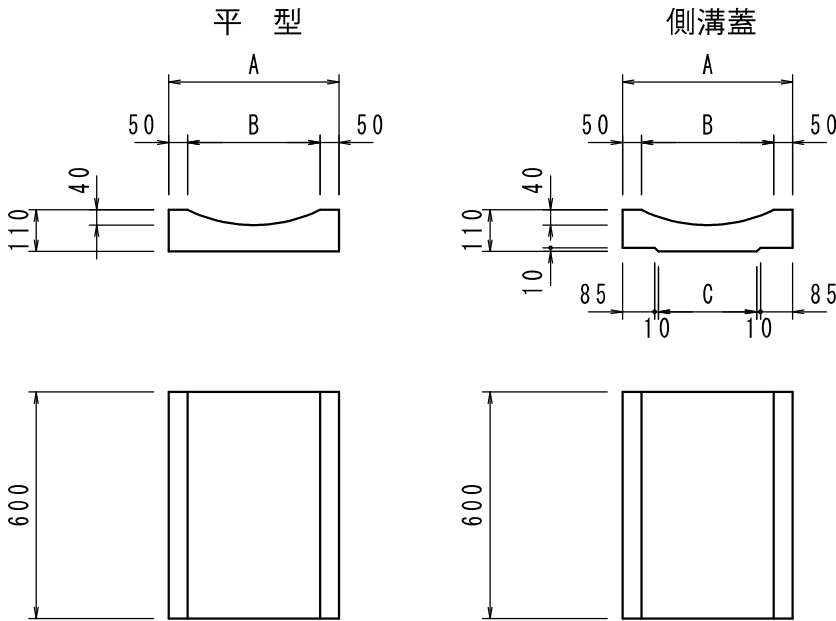

## ■集水型

品名	呼び名	参考質量 (kg)	A	B	C
皿型ブロック 平型	240用	基本型	400	300	-
		集水型			
	300用	基本型	450	350	-
		集水型			
皿型ブロック 側溝蓋	240用	基本型	400	300	210
		集水型			
	300用	基本型	450	350	260
		集水型			