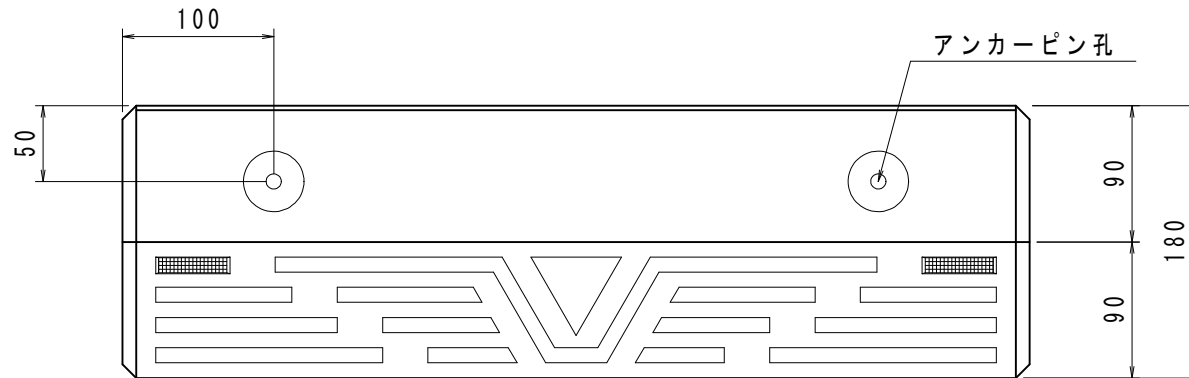

正面図

側面図

平面図

名称	パーキングストップ	縮尺	1/5	図面	A4	作成日	10/6/2	 <b>和光産業株式会社</b>
規格	SP-180	図番	PS-SP-180		区分	製品図		