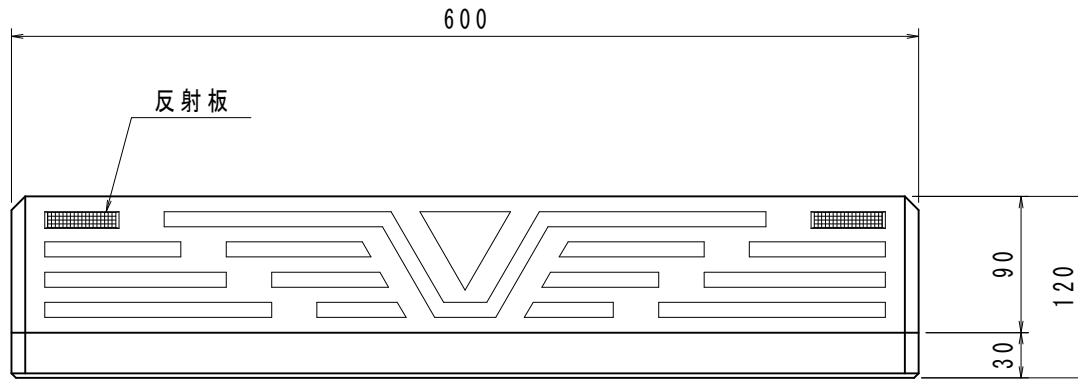

正面図

側面図

平面図

名称	パーキングストップ	縮尺	1/5	図面	A4	作成日	10/6/2	 <b>和光産業株式会社</b>
規格	SP-180	図番	PS-SP-180		区分	製品図		