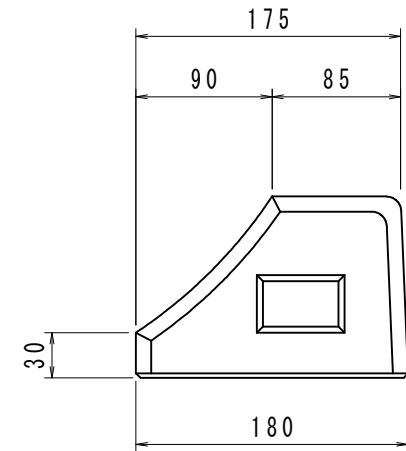

正面図

側面図

平面図

名称	パーキングストップ	縮尺	1/5	図面	A4	作成日	10/6/2	 <b>和光産業株式会社</b>
規格	SP-180	図番	PS-SP-180		区分	製品図		